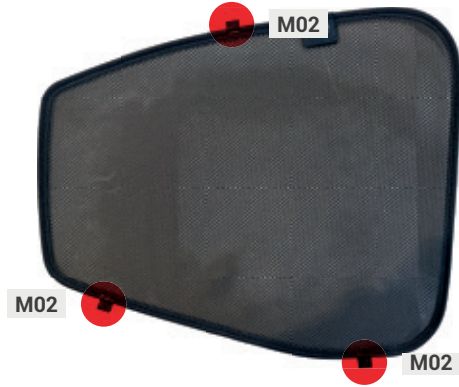

#### Side Windows

CLIP PLACEMENT

Side Window Shades - x2

M03 - x4

M04 - x4

**TOYOTA LAND CRUISER J300**  
**5 DOOR (2021>)**  
**TOY-LNCR-5-C**

**Load Area Windows**

Load Area Shades - x2

CLIP PLACEMENT

M02 - x6

01

02

03

04

**TOYOTA LAND CRUSIER J300**  
**5 DOOR (2021>)**  
**TOY-LNCR-5-C**

Tailgate Window