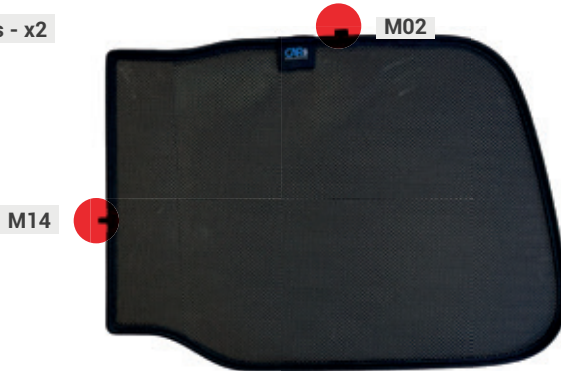

#### Side Windows

CLIP PLACEMENT

Side Window Shades - x2

M03 - x4

M04 - x4

**TOYOTA LAND CRUISER J300**  
**5 DOOR (2021>)**  
**TOY-LNCR-5-C**

**Load Area Windows**

Load Area Shades - x2

CLIP PLACEMENT

M02 - x6

01

02

03

04

**TOYOTA LAND CRUSIER J300**  
**5 DOOR (2021>)**  
**TOY-LNCR-5-C**

Tailgate Window

CLIP PLACEMENT

Tailgate Shades - x2

M02 - x2

M14 - x1

01

02

03

04