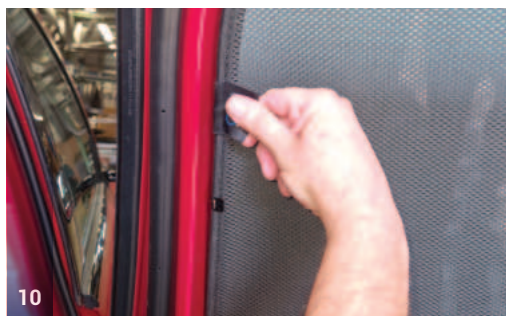

Side Window Shades - x2

M11 - x4

M12 - x2

TRIM TOOL - x1

MG S5 EV 2025 (2025>) | 5 DOOR

MG-S5EV-5-A

Load Area Windows

Load Area Shades - x2