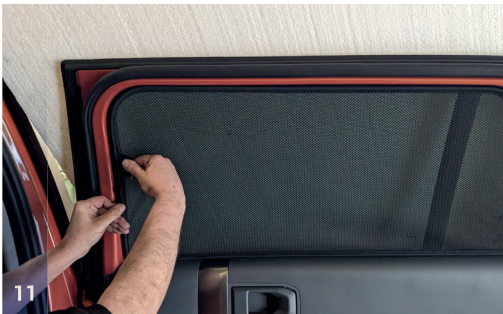

CLEANER

TRIM TOOL - x1

KIA EV3 | 5 DOOR

KIA-EV3-5-A

Side Windows

CLIP PLACEMENT

Side Window Shades - x2

M09 - x4

TRIM TOOL - x1

KIA EV3 | 5 DOOR

KIA-EV3-5-A

Tailgate Window

CLIP PLACEMENT

Tailgate Shades - x2

M12 - x2

M14 - x1