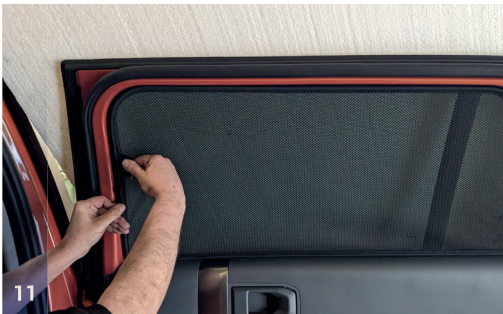

TRIM TOOL - x1

KIA EV3 | 5 DOOR

KIA-EV3-5-A-18

Side Windows

CLIP PLACEMENT

Side Window Shades - x2

M09 - x4

TRIM TOOL - x1