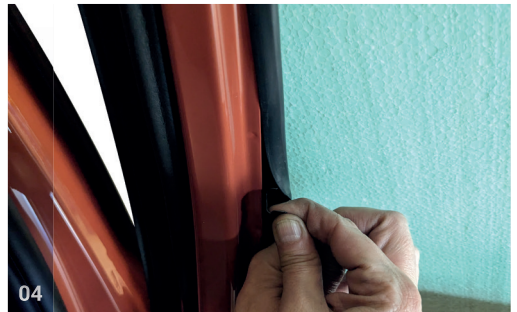

TRIM TOOL - x1

KIA EV3 | 5 DOOR

KIA-EV3-5-A-18

Side Windows

CLIP PLACEMENT

Side Window Shades - x2

M09 - x4

TRIM TOOL - x1