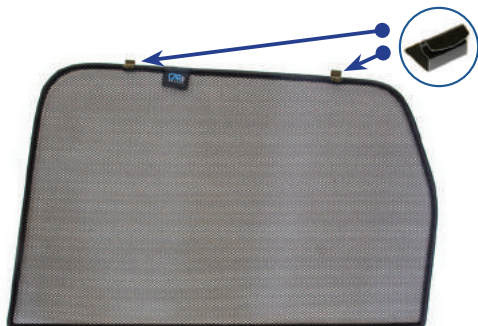

Installation Manual

PORSCHE CAYENNE 5DR
POR-CAYE-5-B-18

Shades

Side Shades

Fixing Clips

CL-M13 x 4

Installation

PORSCHE CAYENNE 5DR
POR-CAYE-5-B-18

Components Needed

Side Shades

CL-M13 x 4

Side Shade Installation

STEP 1

STEP 2

STEP 3

STEP 4