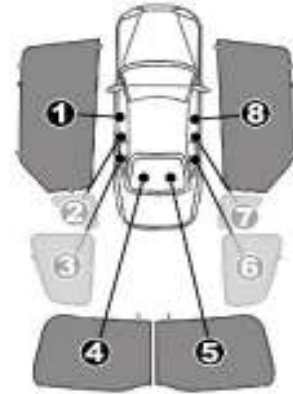

## INSTALLATION INSTRUCTIONS

VW SCIROCCO 3 DOOR 2008-

VW-SCIR-3-A